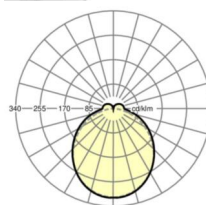

## Оптика

|   |   |
|---|---|
| Оснастка                                  | LED, цветопередача/оттенок света CRI ≥ 80 / 3000K |
| Допуск для координаты цветности (MacAdam) | 3SDCM   |
| Номинальный световой поток                | 8477lm  |
| Срок службы LED                           | 50000h L80/B10 (Tq 35°C)                          |
| светоотдача светильников                  | 161lm/W   |
| Угол излучения                            | 115° (C0) / 110° (C90)                            |
| UGR поп./вдоль                            | 26.9 / 26.3                                       |

## Механика

|                     |   |
|---------------------|---|
| цвет корпуса        | белый стандартный для электротехники RAL 9016 |
| размеры (LxWxH/DxH) | 1531mm x 55mm x 37mm                          |
| вес (нетто)         | 1.9kg   |
| Вид монтажа         | сборка трековых систем, световая структура    |

## DEEP-LINK

<https://www.regiolum.de/ru/article/19470004120>

Ссылка LED 9000lm 830  
ηLB 100 %  
Φ ↓/↑ 90 % / 10 %  
UGR поп./вдоль 26.9 / 26.3

размеры

|   |         |        |
|---|---------|--------|
| L | 1531 mm | Длина  |
| B | 55 mm   | Ширина |
| H | 37 mm   | Высота |